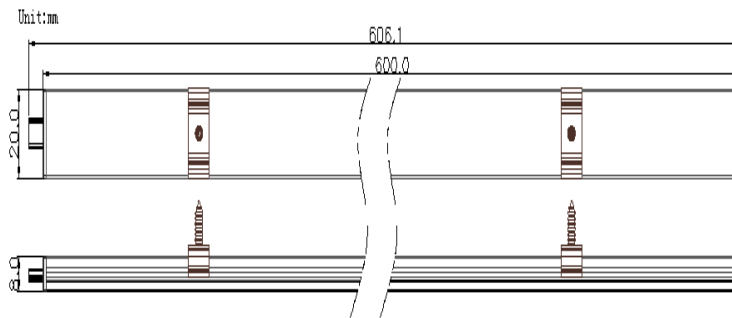

Technical Data

Part #
 LLx-32Yx-71-00
 24 Inch Rigid Light

Easy Power
 Connect
 (Cable switch not required)

End-to-End Connection
 (max 2 units)

Voltage Range:	10-30VDC
Power Consumption:	8 Watt
Light Output:	
LLx-32YC-71-00	710 Lumens
LLx-32YW-71-00	670 Lumens
Color Temp:	
LLx-32YC-71-00	6000-7000K
LLx-32YW-71-00	2800-3200K
LLx-32YR-71-00	Red

Beam Spread 120 degree

Optional 6" Cable
 allows easy Daisy Chaining
 (max 2 units)
 (LLB-32AH-01-00)