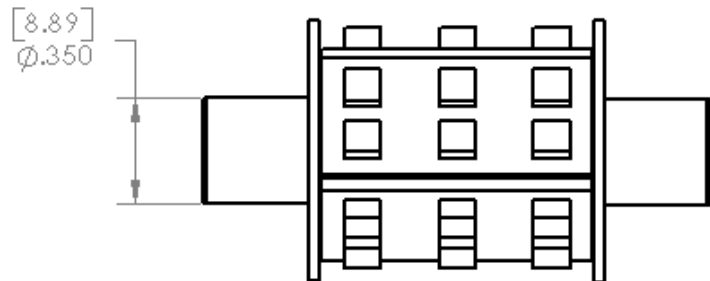

Part #

LLx-31Hx-71-00

Voltage Range:	10-30VDC
Power Consumption:	3.6 Watt (white) / 2.52 Watt (color)
Light Output:	
LLx-31HC-71-00	180 Lumens
LLx-31HW-71-00	175 Lumens

Color Temp:	
LLx-31HC-71-00	6000-7000K
LLx-31HW-71-00	2901-3500K
LLx-31HG-71-00	Green
LLx-31HR-71-00	Red

Base Style: Series 25