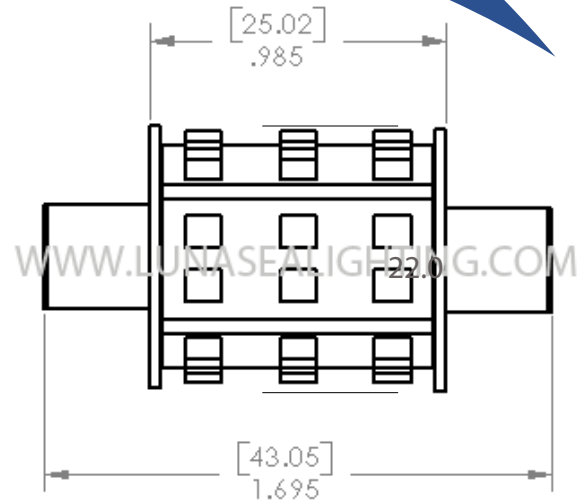

Part #

LLx-31Hx-71-00

Voltage Range:	10-30VDC
Power Consumption:	3.6 Watt (white) / 2.52 Watt (color)
Light Output:	
LLx-31HC-71-00	180 Lumens
LLx-31HW-71-00	175 Lumens

Color Temp:	
LLx-31HC-71-00	6000-7000K
LLx-31HW-71-00	2901-3500K
LLx-31HG-71-00	Green
LLx-31HR-71-00	Red

Base Style: Series 25