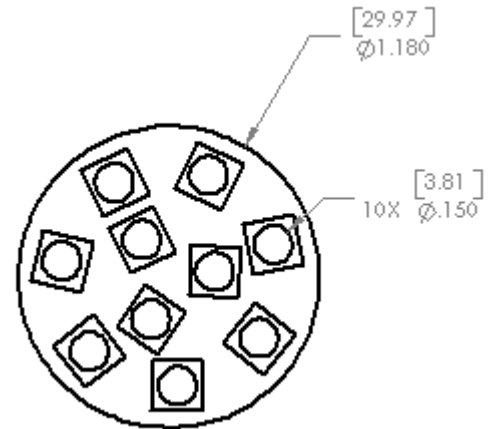

Part #

LLx-21UC-21-00

LLx-21UW-21-00

Voltage Range:	8-30VDC / 12VAC
Power Consumption:	2.2 Watt
Light Output:	
LLx-21UC-21-00	160 Lumens
LLx-21UW-21-00	140 Lumens
Color Temp:	
LLx-21UC-21-00	6000-7000K
LLx-21UW-21-00	2901-3500K