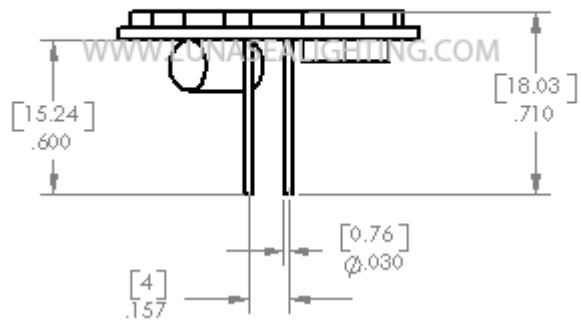

Part #

LLx-21UC-21-00

LLx-21UW-21-00

Voltage Range:	8-30VDC / 12VAC
Power Consumption:	2.2 Watt
Light Output:	
LLx-21UC-21-00	160 Lumens
LLx-21UW-21-00	140 Lumens
Color Temp:	
LLx-21UC-21-00	6000-7000K
LLx-21UW-21-00	2901-3500K