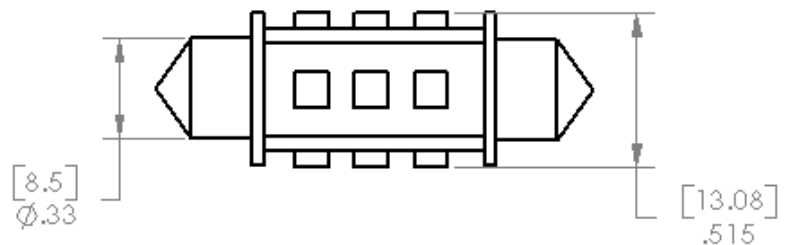

Part #

LLx-19Lx-21-00

Voltage Range:	10-30VDC
Power Consumption:	1.5 Watt (white) / 1.2 Watt (color)
Light Output:	
LLx-19LC-21-00	107 Lumens
LLx-19LW-21-00	97 Lumens
LLx-19LR-21-00	35 Lumens
Color Temp:	
LLx-19LC-21-xx	6000-7000K
LLx-19LW-21-xx	2901-3500K
LLx-19LR-21-xx	RED
Base Style:	37mm Festoon