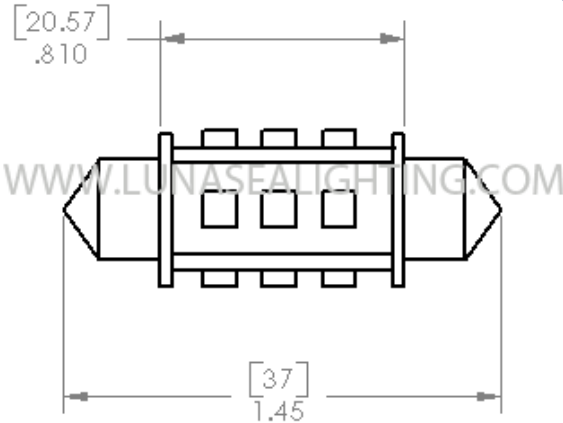

Part #

LLx-19Lx-21-00

Voltage Range:	10-30VDC
Power Consumption:	1.5 Watt (white) / 1.2 Watt (color)
Light Output:	
LLx-19LC-21-00	107 Lumens
LLx-19LW-21-00	97 Lumens
LLx-19LR-21-00	35 Lumens
Color Temp:	
LLx-19LC-21-xx	6000-7000K
LLx-19LW-21-xx	2901-3500K
LLx-19LR-21-xx	RED
Base Style:	37mm Festoon