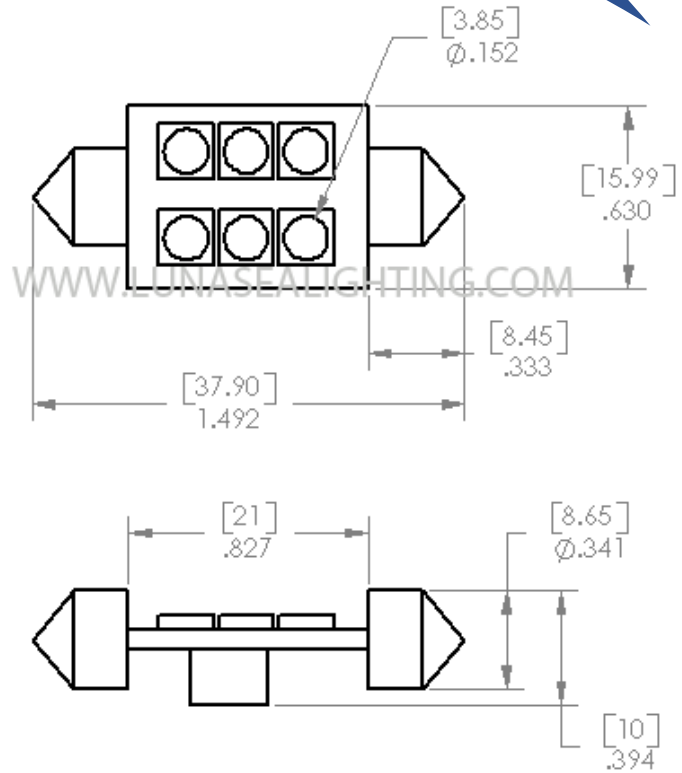

Part #

LLx-196x-21-00

Voltage Range:	10-30VDC
Power Consumption:	1.5 Watt (white) / 1.2 Watt (color)
Light Output:	
LLx-196C-21-00	107 Lumens
LLx-196W-21-00	97 Lumens
LLx-196R-21-00	35 Lumens

Color Temp:	
LLx-196C-21-00	6000-7000K
LLx-196W-21-00	2901-3500K
LLx-196R-21-00	RED

Base Style: 37mm Festoon